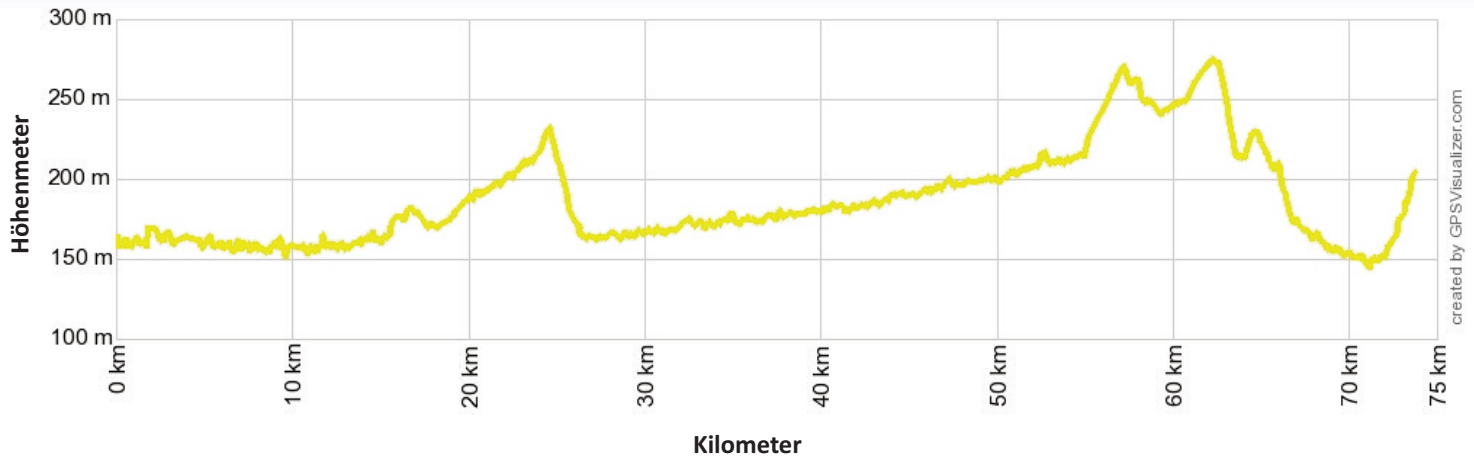

19rsf1001

Ums Leithagebirge

Nach Eisenstadt

Kilometer