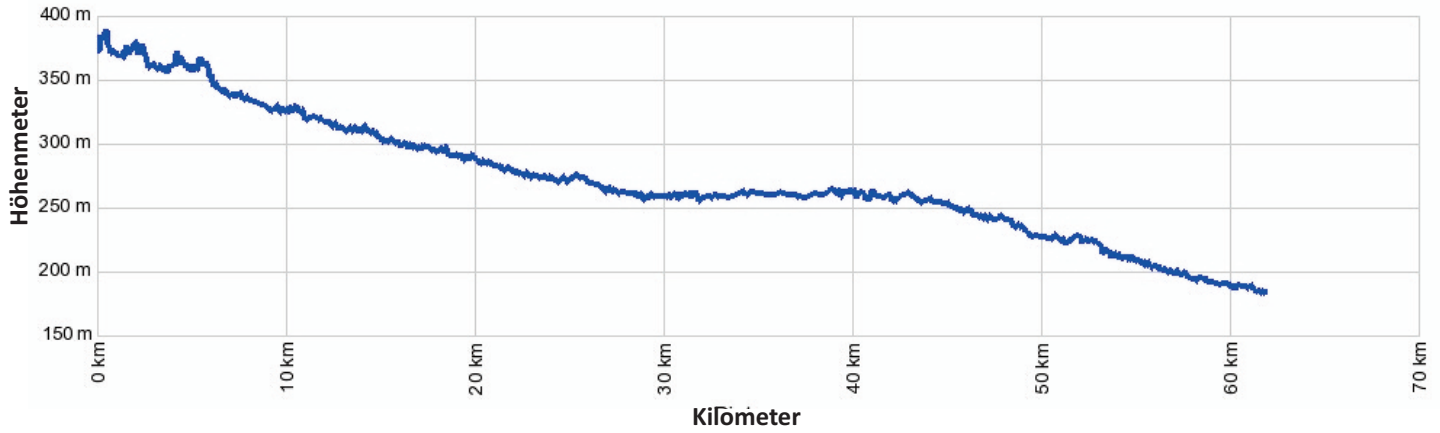

18ert1021

Saisonabschluss

Über den Fernradweg EV9

Blaue Gruppe, 62 km

Rote Gruppe, 78 km