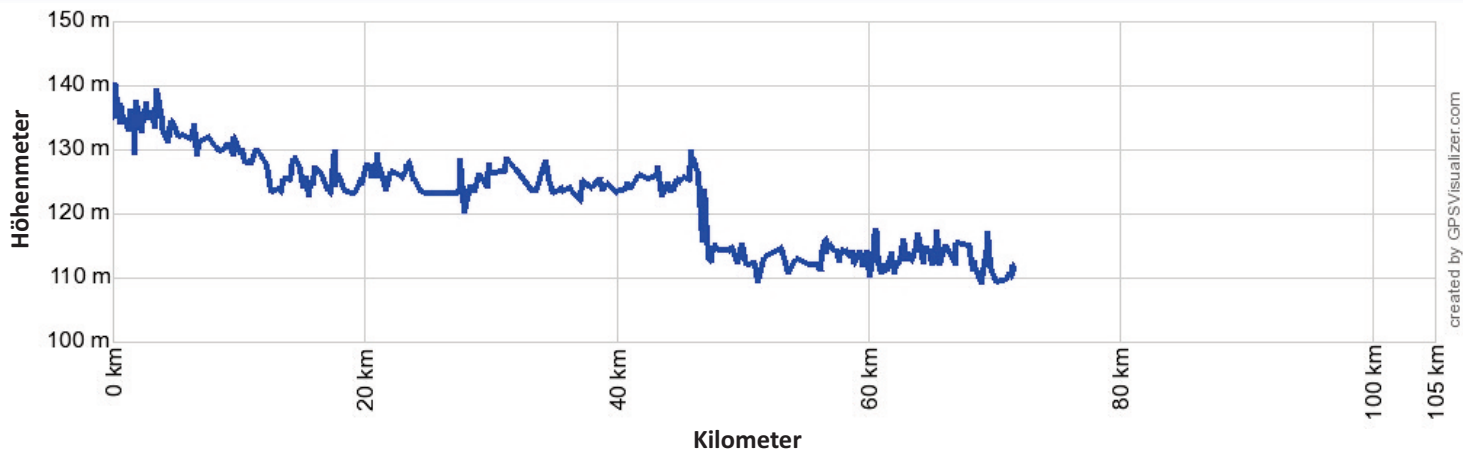

17ert0917

Slowakische Donau

Von Bratislava nach Komarno

Blaue Gruppe

Rote Gruppe